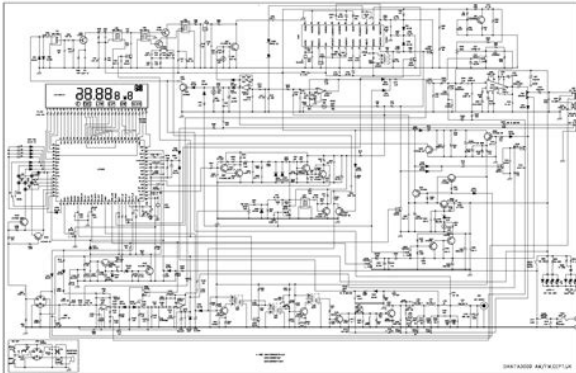

jde automaticky smer kos. Moderator Moderatori Pro telefony GSM a podobne mame samostatnou sekci.

<http://perfectlife.by/blogs/skpyhh/cp7672-manual>

Moderator Moderatori Moderatori Konstrukce a pristroje s frekvenci nad 1GHz. Moderator Moderatori Kamery, multiplexery, HDD videa, kvadratory, videosevery, ochranné a dohledové systémy Moderator Moderatori Drobne poplatky za tyto NEKOMERCNI služby nejsou proti Pravidlum EB. Moderator Moderatori Moderatori Nahrady soucastek, kompatibilita apod. Moderator Moderatori Moderatori Neslouzi pro preposilani obecné známých informací z komercnich webu. Moderator Moderatori Neslouzi pro preposilani obecné známých informací z komercnich webu. Automatické smazání po 14 dnech u neaktivních vláken. Moderator Moderatori Moderatori Automatické smazání po 14 dnech. Moderator Moderatori Je zde 16987 registrovaných uživatelů. Nejnovějším registrovaným uživatelem je Dybbuk. Autori článku na serveru neberou žádnou zodpovědnost za škody vzniklé těmito zapojeními. Rovněž neberou žádnou odpovědnost za případnou újmu na zdraví vzniklou úrazem elektrickým proudem. Autori a správci těchto stránek nepřijímají záruku za správnost zveřejněných materiálů. Předkládané informace a zapojení jsou zveřejněny bez ohledu na případné patenty třetích osob. Nároky na odškodnění na základě změn, chyb nebo vynechání jsou zásadně vyloučeny. Všechny registrované nebo jiné obchodní známky zde použité jsou majetkem jejich vlastníků. Uvedením nejsou zpochybněna z toho vyplývající vlastnická práva. Použití konstrukcí v rozporu se zákonem je přísně zakázáno. Vzhledem k tomu, že původ předkládaných materiálů nelze žádným způsobem dohledat, nelze je použít pro komerční účely. Tento nekomerční server nemá z uvedených zapojení či konstrukcí žádný zisk. Nezodpovídáme za pravost předkládaných materiálů třetími osobami a jejich původ. This is free software, and you may redistribute it under the GPL. PHPNuke comes with absolutely no warranty, for details, see the license. Čas potřebný ke zpracování stránky 0.11 sekund. For warrantyTable of Contents. SC450 Installation and.