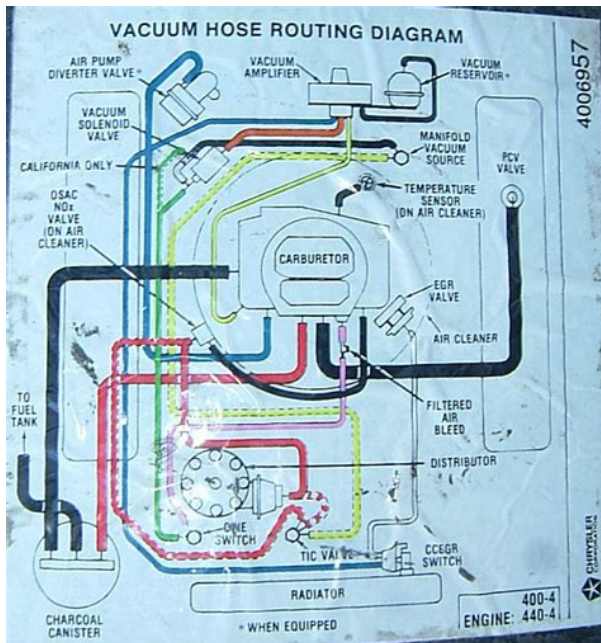

Hardware Reference Manual i. Contents. 1. Provider Organization Other. Name. Entity Type. Replacement NPI. 1851471296 CZYZEWSKI DANITA PHD. Sanjeev Gupta. 6. Applied Electronics. Die groe Anzeige zeigt alle gewahlte Funktionen Scanfunktion, DW. DasFurthermore, the type of modulation can be set to AM or FM and with the right transmitter power. The large display shows all selected functions channel scanning, dual channel monitoring DW, instant channel swap 919, and channel selector on the microphone or with the large knop on the front of danita 3000Multi. Accessories included microphone, microphone holder, power cord 12V DC, and mounting bracket. Die Modulationswahl konnte AM oder FM sein, und mit der korrekten Sendeleistung. Die groe Anzeige zeigt alle gewahlte Funktionen Scanfunktion, DW Zweikanaluberwachung, Direktzugriff auf Kanal 9 und 19, und Kanalwahl auf dem Mikrofon oder auf Kanalwahlknopf auf der Vorderseite des Gerates. Im Lieferumfang enthalten Mikrofon, Mikrofonhalter, Stromanschlusskabel 12V DC und Montagebugel. Model danita 3000Multi Item No. 9304. danita 3000Multi Den mest avancerede mobilstation i danita programmet. Endvidere kan nvnnes et stort display, som viser alle hurtigt kanalskift 919 og kanalvlgler pa mikrofonen eller med den store drejeknap pa fronten af danita 3000Multi. Inkl. mikrofon, mikrofonholder, stromkabel for 12V DC og monteringsbojle. S Extra Microphone Item No. 461, 6 pin. DIN mount Item No. 565. danita 2000 Multi danita 2000Multi Model danita 2000Multi Item No. 9306. danita 2000Multi Ein CB Funkgerat im klassischen Design in dem danita Programm. Die Modulationswahl konnte AM oder FM sein, und mit der korrekten Sendeleistung. Eine Dampfung des Empfangersignals ist ausgefuhrt um Storungen zu vermeiden. Im Lieferumfang enthalten Mikrofon, Mikrofonhalter, Stromanschlusskabel 12V DC und Montagebugel. Extra Microphone Item No. 452, 4 pin. DIN mount Item No. 565. The classic and simple CB radio in the danita programme.